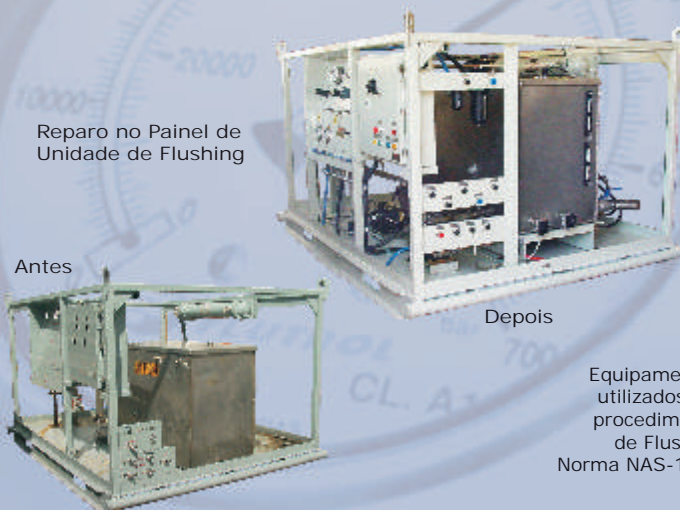

Áreas de Assistência Técnica e áreas de Montagem, totalmente equipadas.

Reparo no Painel de Unidade de Flushing

TESTES DE PRESSÃO

- Tubulações.
- Sistemas de Alta Pressão.
- Vasos de pressão, cilindros, etc.
- Diversos Fluidos.

FLUSHING EM SISTEMAS E LINHAS

- Mão de obra especializada de acordo com norma NAS-1638.
- Sistemas de coleta de amostras.
- Equipamentos para venda ou locação.

MANUTENÇÃO E REPAROS

- Manutenção Preventiva.
- Reposição de peças.
- Suporte Técnico para todas linhas fornecidas.

LOCAÇÃO DE EQUIPAMENTOS

- Testes hidrostáticos.
- Equipamentos de Flushing.
- Diversos equipamentos, desde unidades portáteis a sistemas complexos.

Unidade de Injeção de Produtos Químicos destinada à Plataforma P51 da Petrobras

Unidade de Flushing com Bomba Triplex, circuito elétrico à Prova de Explosão e Sistema de Refrigeração